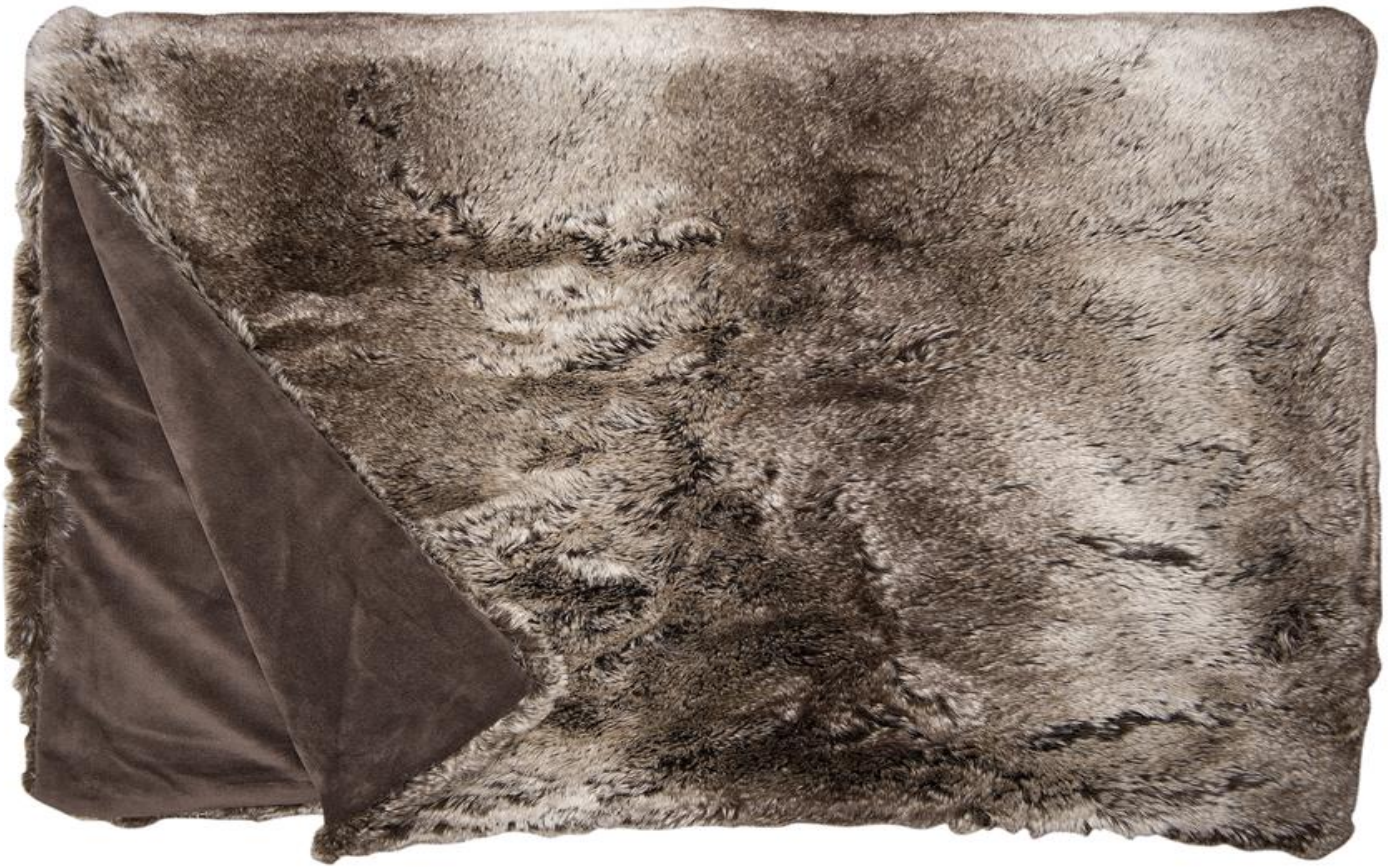

fine

WOLF XL - THROW

Kollektion:	Webpelz
Material:	Fell / Fur: 80 % PAN / 20 % PES Rückseite / Rear: 100 % PES
Farbvarianten:	3
Größe:	250 x 250 cm
Merkmale:	
Waschbar	
Pflegehinweise:	
    	

Weitere lieferbare Farben:

Chinchilla XL - Throw

Silverfox XL - Throw

Die Abbildungen sind nicht farbverbindlich.