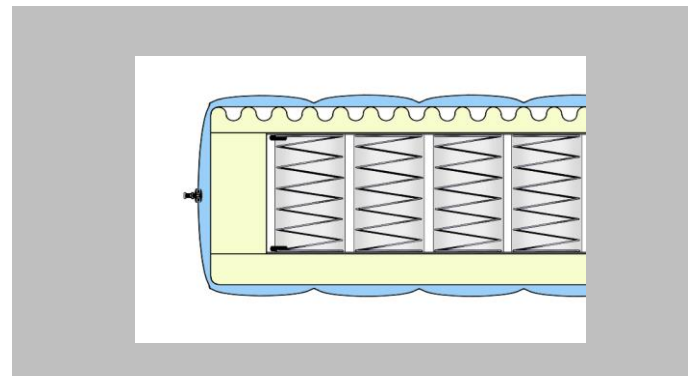

## Produktbeschreibung:

**Kern:** punktelastischer 5-Zonen Tonnentaschernfederkern mit ca. 330 Federn bei Größe 100x200 cm, Schulterzone 1,8 mm/Rest 2,0 mm Drahtstärke, mit Beckenkomfortzone, Schulterzone, Nackenzone und Kopf- und Fußzone

**Stege:** 80x115 mm, N 2538

**Platte:** oben 45 mm Kaltschaum, RG40 S-Point Profilschnitt unten 40 mm Kaltschaum Platte, RG40 glatt,

**Bezug:** elastisches Doppeltuch (BRT) abnehmbar mit 4-seitigem Zipp, versteppt mit 200 g/m<sup>2</sup> Klimahohlfaser 25 g/m<sup>2</sup> Vlies, waschbar bis 60°C, für Allergiker geeignet mit Wendeschlaufen

**Höhe:** ca. 22 cm

**Härtegrad:** H2/H3 oder H3/H4

**Steppung:** Nr. 29

**Bei Bestellung bitte angeben:**

- Größe

**Preis**

Größe: 80/90 x 190/200 cm

Größe: 100 x 190/200 cm