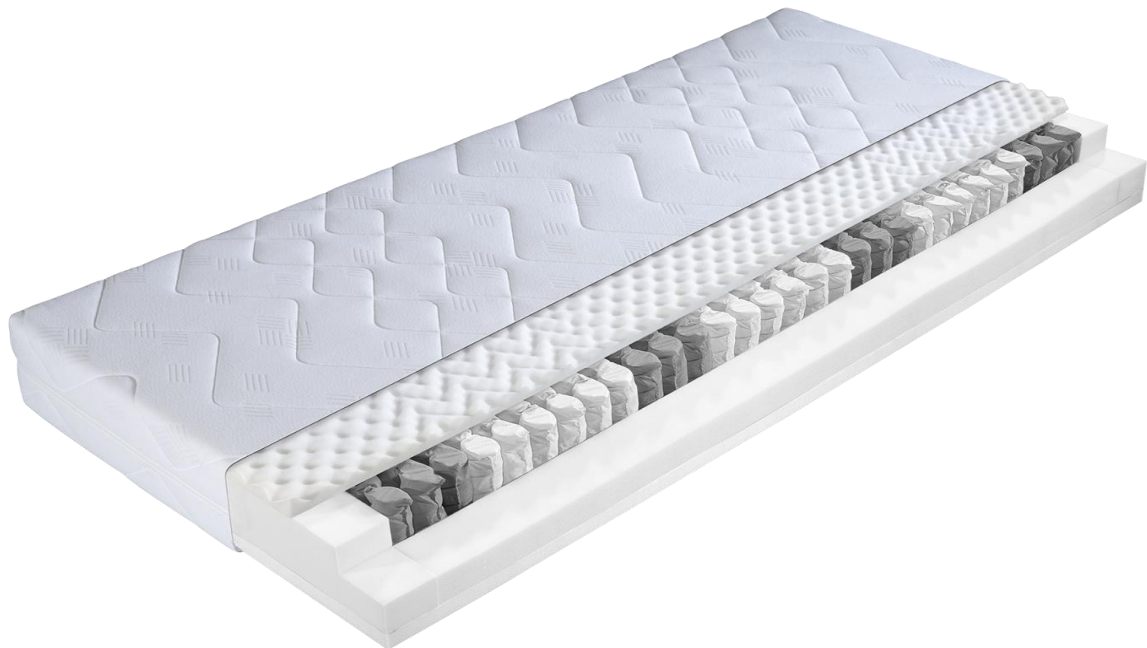

# SYMPHONIC

Modell: SY N° 27 TFK 22 W Wendematratze

## Produktbeschreibung:

**Kern:** punktelastischer 5-Zonen Tonnentaschernfederkern mit ca. 330 Federn bei Größe 100x200 cm, Schulterzone 1,8 mm/Rest 2,0 mm Drahtstärke, mit Beckenkomfortzone, Schulterzone, Nackenzone und Kopf- und Fußzone

**Stege:** 80x115 mm, N 2538

**Platte:** oben 45 mm Kaltschaum, RG40 S-Point Profilschnitt unten 40 mm Kaltschaum Platte, RG40 glatt,

**Bezug:** elastisches Doppeltuch (BRT) abnehmbar mit 4-seitigem Zipp, versteppt mit 200 g/m<sup>2</sup> Klimahohlfaser 25 g/m<sup>2</sup> Vlies, waschbar bis 60°C, für Allergiker geeignet mit Wendeschlaufen