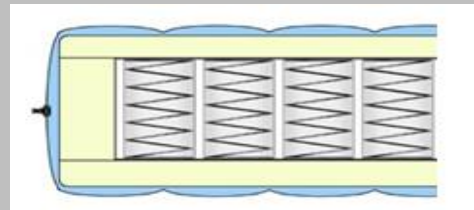

## Produktbeschreibung:

**Kern:** punktelastischer 5-Zonen-Tonnentaschenfederkern, mit ca. 330 Federn bei Größe 100 x 200 cm, FD 2/1,8 mm, mit Beckenkomfortzone, Schulterkomfortzone und Kopf- und Fußzone  
Stege: 80 x 115 mm, N 2538

Platte: 55 mm Polyätherschaum, N3240

**Bezug:** elastisches Doppeltuch (BRT), abnehmbar, mit 4-seitigem Zipp, versteppt mit 200 g/m<sup>2</sup> Klimahohlfaser und 25 g/m<sup>2</sup> Vlies, waschbar bis 60 °C, für Allergiker geeignet mit Wendeschlaufen

**Höhe:** ca. 25 cm

**Härtegrad:** H3 fest

**Steppung:** Nr. 29

**Bei Bestellung bitte angeben:**

- Größe

**Preis**

Größe: 80/90 x 190/200 cm

Größe: 100 x 190/200 cm